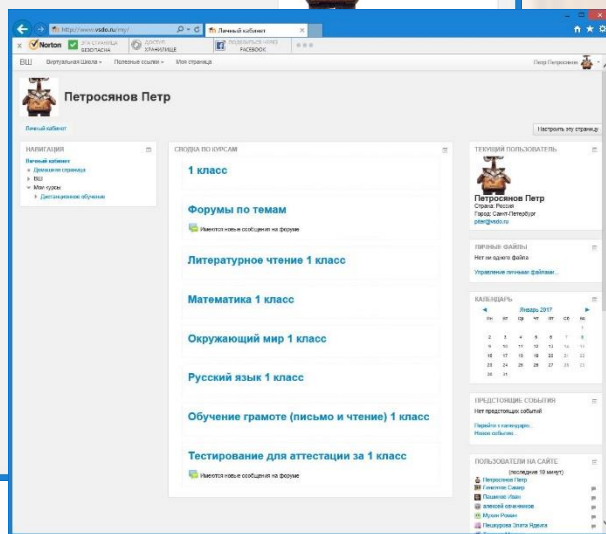

Для использования портала «ВШ» вам нужно выполнить вход, для этого необходимо ввести логин и пароль указанные при регистрации.

Совет: Если вы используете свой персональный компьютер, поставьте галочку «Запомнить логин» для того, что бы ваш браузер запомнил ваши данные. В следующий раз, ваши данные будут подставлены автоматически.

# Персональная страница в «ВШ».

После входа вы попадаете на персональную страницу в Виртуальной школе

<http://www.vsdо.ru/my/>

В центральном блоке «Сводка по курсам» будет перечень подключенных для вас курсов.