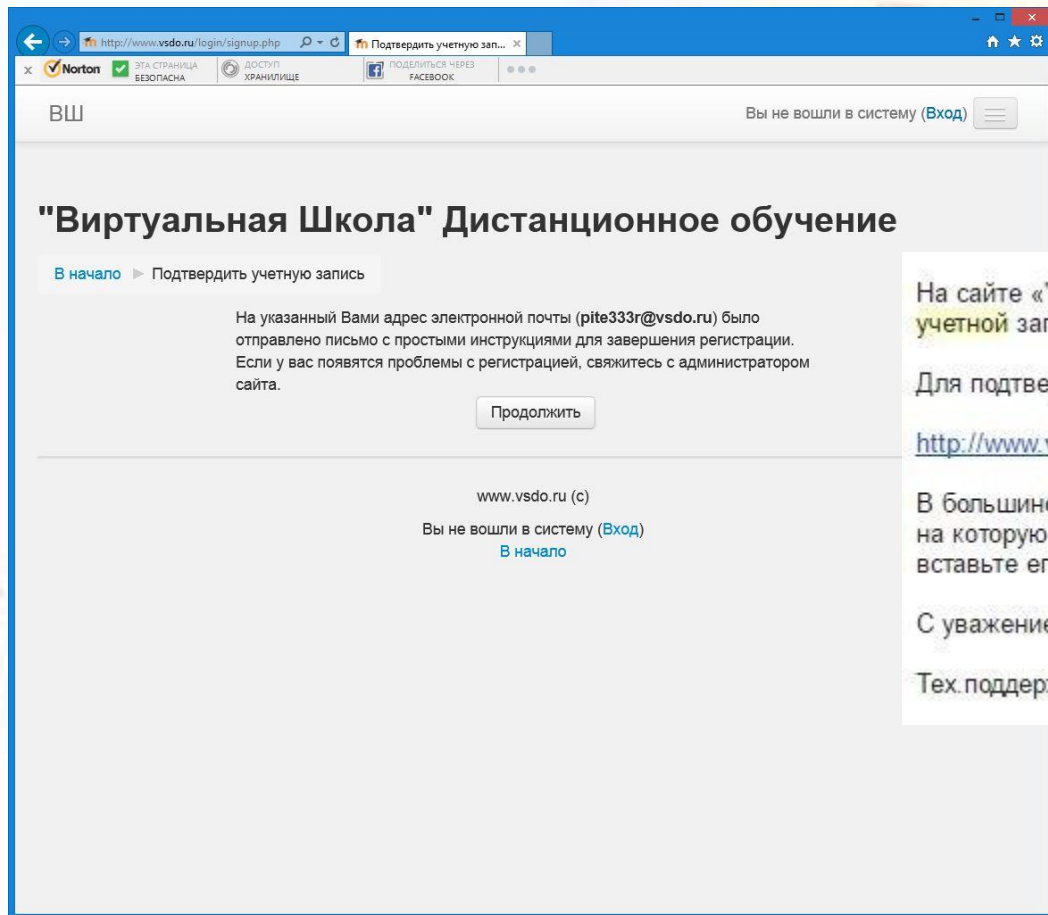

Отправка формы регистрации

После заполнения и сохранения формы вы получите уведомление о необходимости подтверждения регистрации по e-почте.

На сайте «Виртуальная Школа» Дистанционное обучение» был запрос на создание **учетной** записи с указанием Вашего адреса электронной почты.

Для подтверждения новой **учетной** записи пройдите по ссылке:

<http://www.vsdо.ru/login/confirm.php?data=5X1hFTBkQ7Ux>

В большинстве почтовых программ этот адрес должен выглядеть как синяя ссылка, на которую достаточно нажать. Если это не так, просто скопируйте этот адрес и вставьте его в строку адреса в верхней части окна Вашего браузера.

С уважением, администратор сайта,

Тех.поддержка

Внимание! Часто бывает, что почтовые системы распознают такие письма как СПАМ. Если сразу не получили письма, то обязательно проверьте СПАМ.